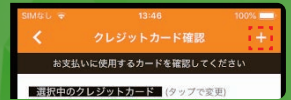

最大5枚まで
登録できます。

**クレジットカードを
お持ちでない場合**

コンビニ等で販売されているプリペイドカード、「Vプリカ」や「バンドルカード」「パニラVisaギフトカード」で代用可能です！

チケット購入方法
チケット使用方法 **は裏面へ**

step3. チケット購入方法

クレジットカードが未登録の場合は裏面の【step2】をご参照の上、登録してください。

or

右上の【+】をタップして登録してください。

step4. チケット使用方法

チケットの使用タイミングは、イベントによって異なります。あらかじめ参加するイベントのwebサイトやイベント画面でご確認ください。

ユーザー登録
クレジットカード登録は裏面へ